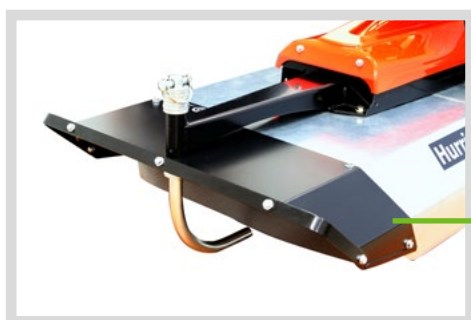

ergonomické intuitivní ovládání

výkonný střídavý elektromotor 56 V
s řídicí elektronikou vybavený
technologíí **PEAK POWER**

PEAK[™]
POWER⁺
TECHNOLOGY

výškově nastavitelná říditka
do 6 poloh

pevná hnací náprava
perfektně drží směr i ve svahu

2 rychlosti pojezdu

záběr 58 cm

žárově zinkovaný kryt sekacího prostoru

mulčovací nůž Gator

patentovaná vodící ostruha

OD ROKU
1969
VARI

Kryt mulčovače - obj.č.: 4447

MULČOVAČ

F-550E

Motor	EGO PU2700
Doporučené baterie	2x 7,5 Ah nebo 2x 10 Ah nebo 2x 12 Ah
Šíře záběru	58 cm
Hmotnost (bez baterií)	57 kg
Rozměry stroje (d x š x v)	184 x 58 x 112 cm
Rozměry balení (d x š x v)	120 x 64 x 73 cm
Balení	1 krabice, 4 ks na paletě
Objednací číslo	4642