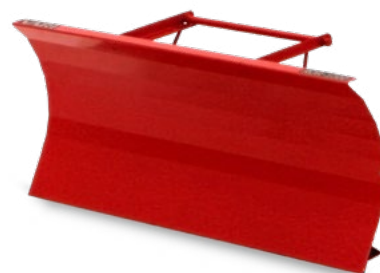

spirálové řazení štětín

záběr 80 / 100 cm

OD ROKU
1969
VARI

BOX	BS-80	BS-100
Šíře záběru	80 cm	100 cm
Obj. číslo	4445	4458

PLENTA	AP-80	AP-100
Šíře záběru	80 cm	100 cm
Obj. číslo	4443	4597

RADLICE	OR-80	ROR-1000
Šíře záběru	80 cm	100 cm
Obj. číslo	4451	4519