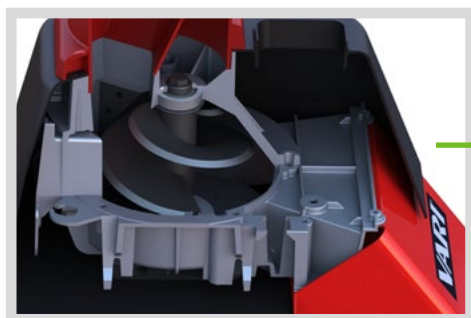

- / patentovaná portálová konstrukce baterie EGO
- / technologie 56 V
- / 1P, 2P, 3P a 4P baterie s kapacitami od 2,5 Ah až po 12 Ah
- / výkonný elektromotor
- / široký sortiment AKU zahradní techniky

Dvouchodý  
spirálový nůž  
- patentovaná  
konstrukce  
**RAPIDO**

Výsledná štěpka  
je vhodná  
k obsypávání záhonů  
nebo jako palivo

## RAPIDO E-POWER

Motor	EGO PU2700E
Doporučené baterie	2x 7,5 Ah nebo 2x 10 Ah nebo 2x 12 Ah
Max. průměr drčeného materiálu	60 mm
Velikost štěpky	cca 20 mm
Hmotnost (bez baterií)	60 kg
Rozměry stroje (d x š x v)	96 x 52 x 134 cm
Rozměry balení (d x š x v)	116 x 55 x 73 cm
Balení	1 krabice, 4 ks na paletě
Objednací číslo	4631