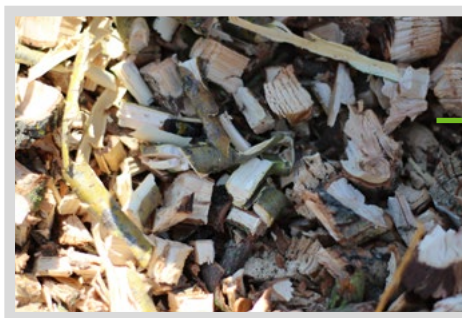

## AKU ZAHRADNÍ ŠTĚPKOVAČ

**VARI**<sup>®</sup>

+

**EGO**<sup>™</sup>  
POWER BEYOND BELIEF<sup>™</sup>

=

**VARI**<sup>®</sup>  
POWERED BY **EGO**<sup>™</sup>

- / tradiční výrobce a prodejce zahradní techniky od roku 1969
- / specialista na bubnové sekačky, mulčovače, zemetací kartáče, multifunkční nosiče a malotraktory pro práci po celý rok
- / stroje pro komunální sféru

Dvouchodý  
spirálový nůž  
- patentovaná  
konstrukce  
**RAPIDO**

Výsledná štěpka  
je vhodná  
k obsypávání záhonů  
nebo jako palivo